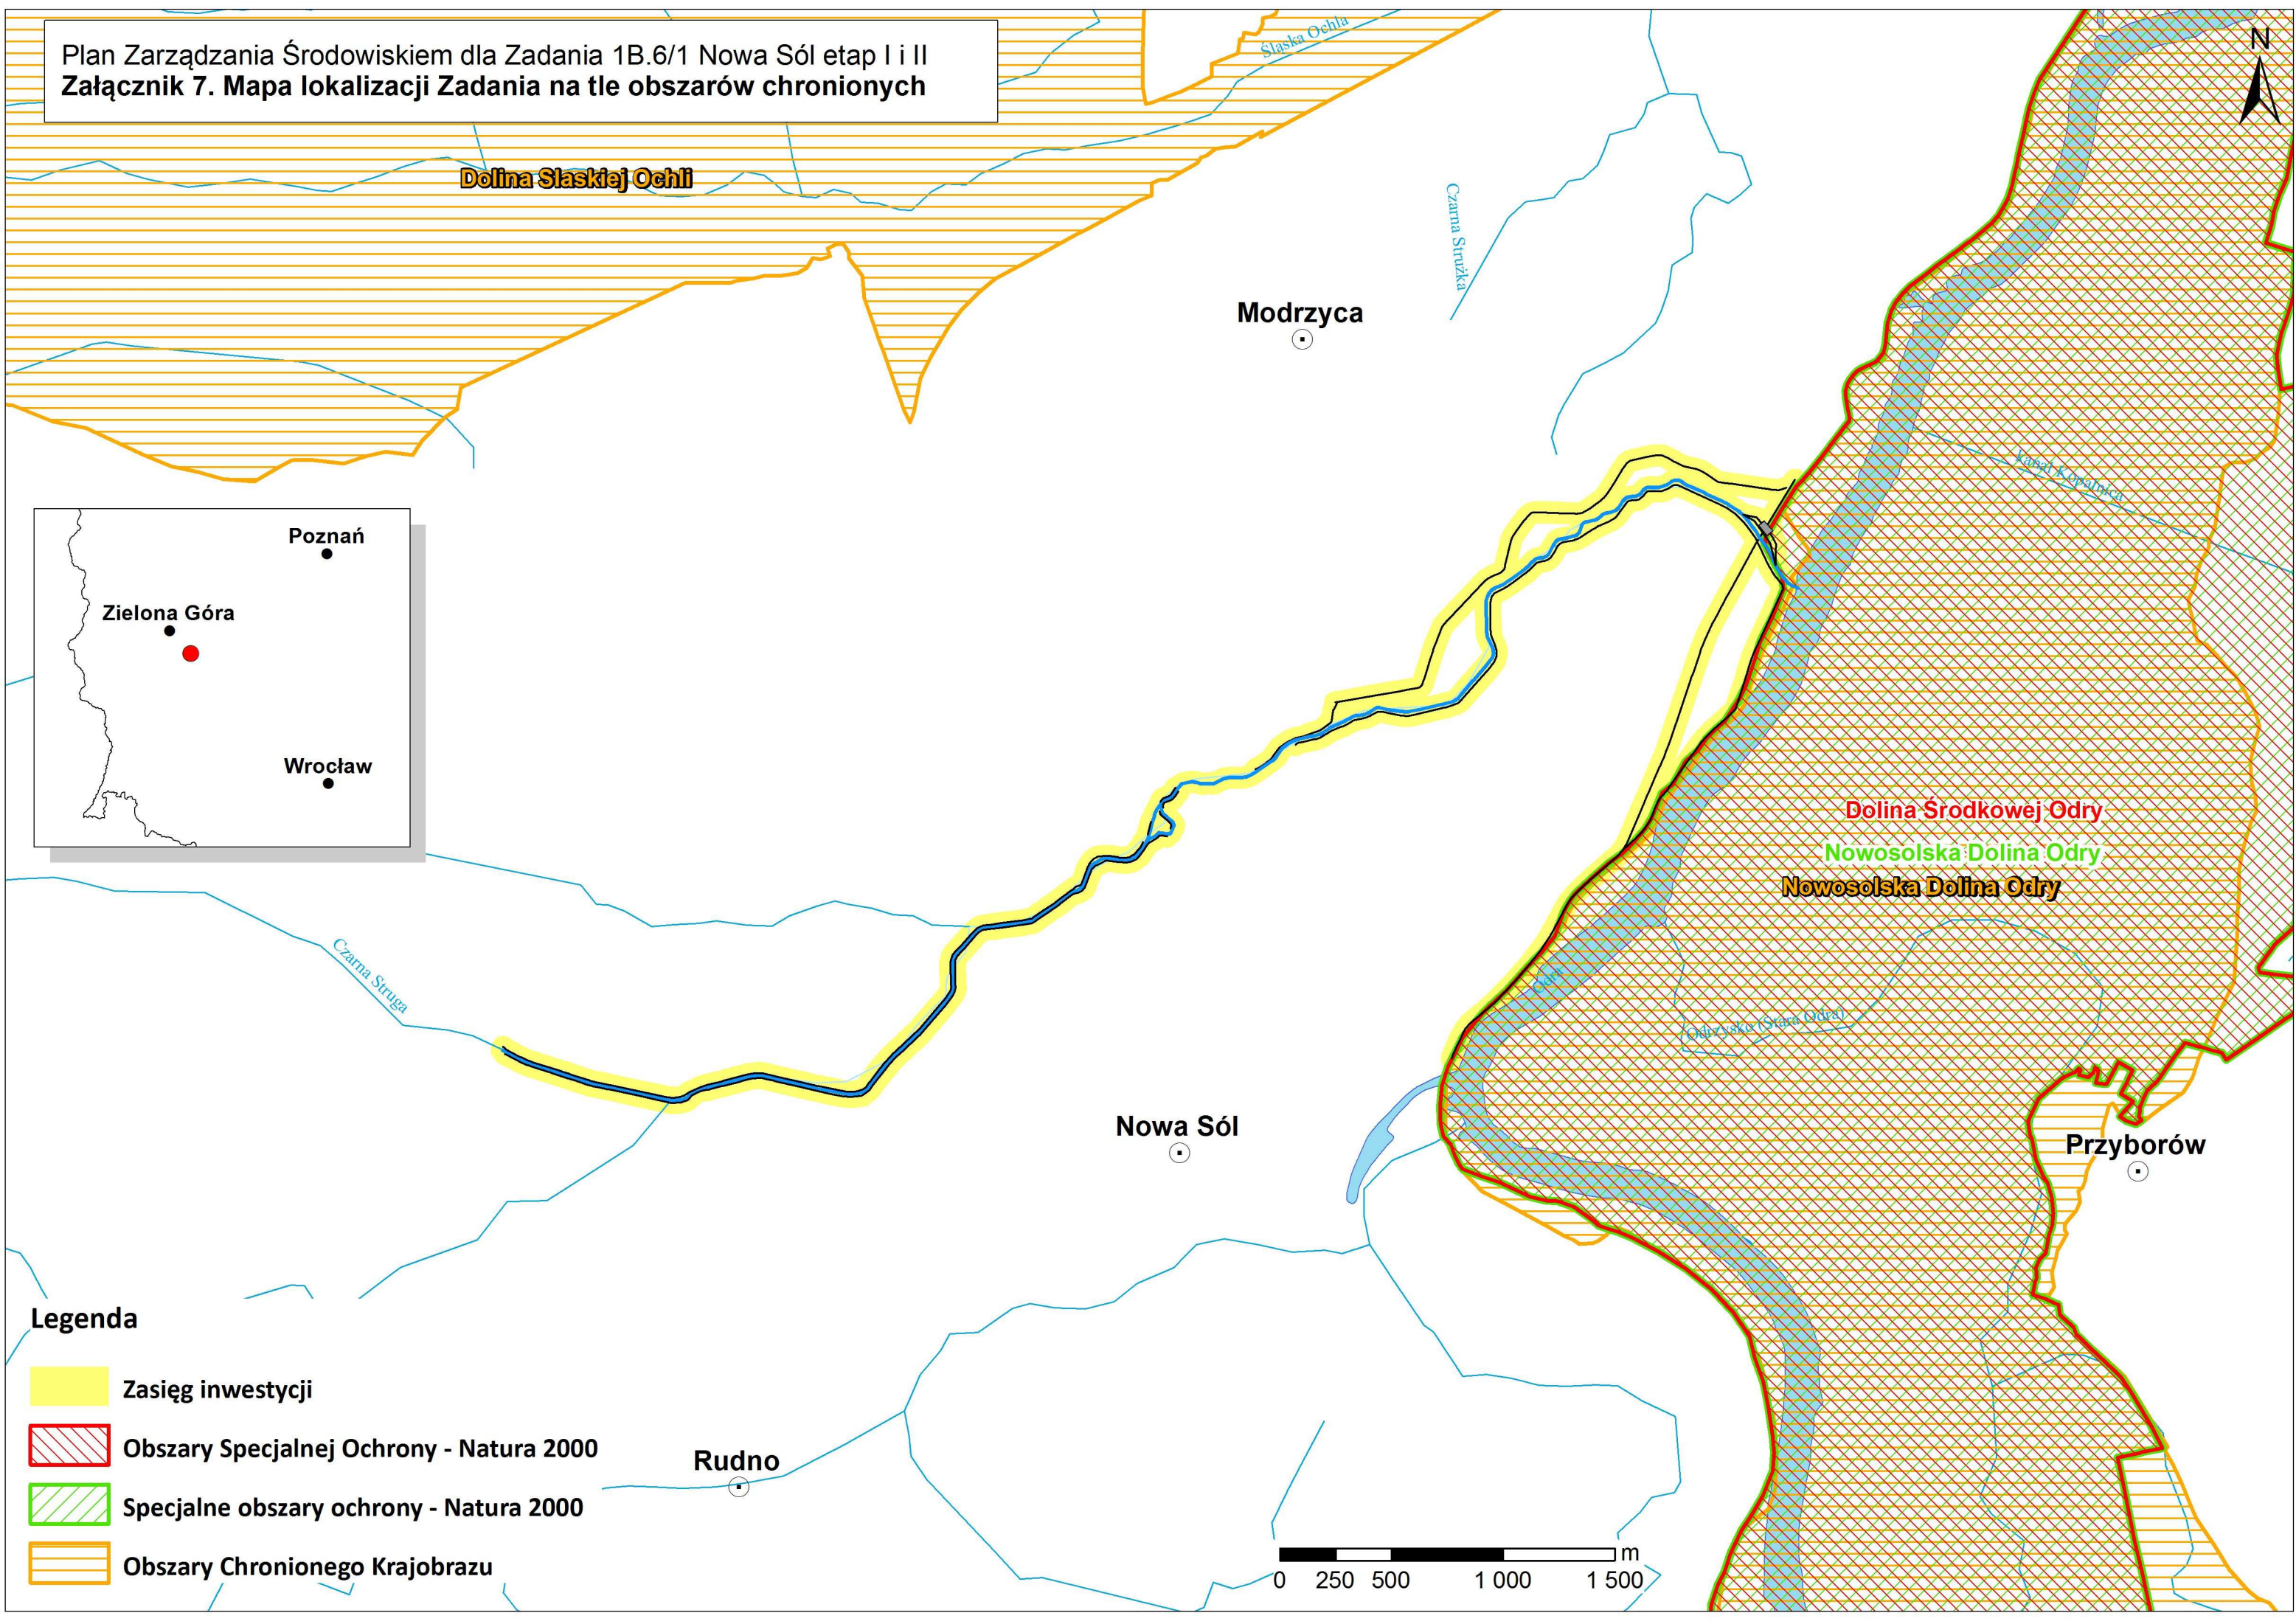

Plan Zarządzania Środowiskiem dla Zadania 1B.6/1 Nowa Sól etap I i II
Załącznik 7. Mapa lokalizacji Zadania na tle obszarów chronionych

Dolina Śląskiej Odry

Modrzyca

Poznań
Zielona Góra
Wrocław

Dolina Środkowej Odry
Nowosolska Dolina Odry
Nowosolska Dolina Odry

Nowa Sól

Przyborów

Rudno

Legenda

- Zasięg inwestycji
- Obszary Specjalnej Ochrony - Natura 2000
- Specjalne obszary ochrony - Natura 2000
- Obszary Chronionego Krajobrazu