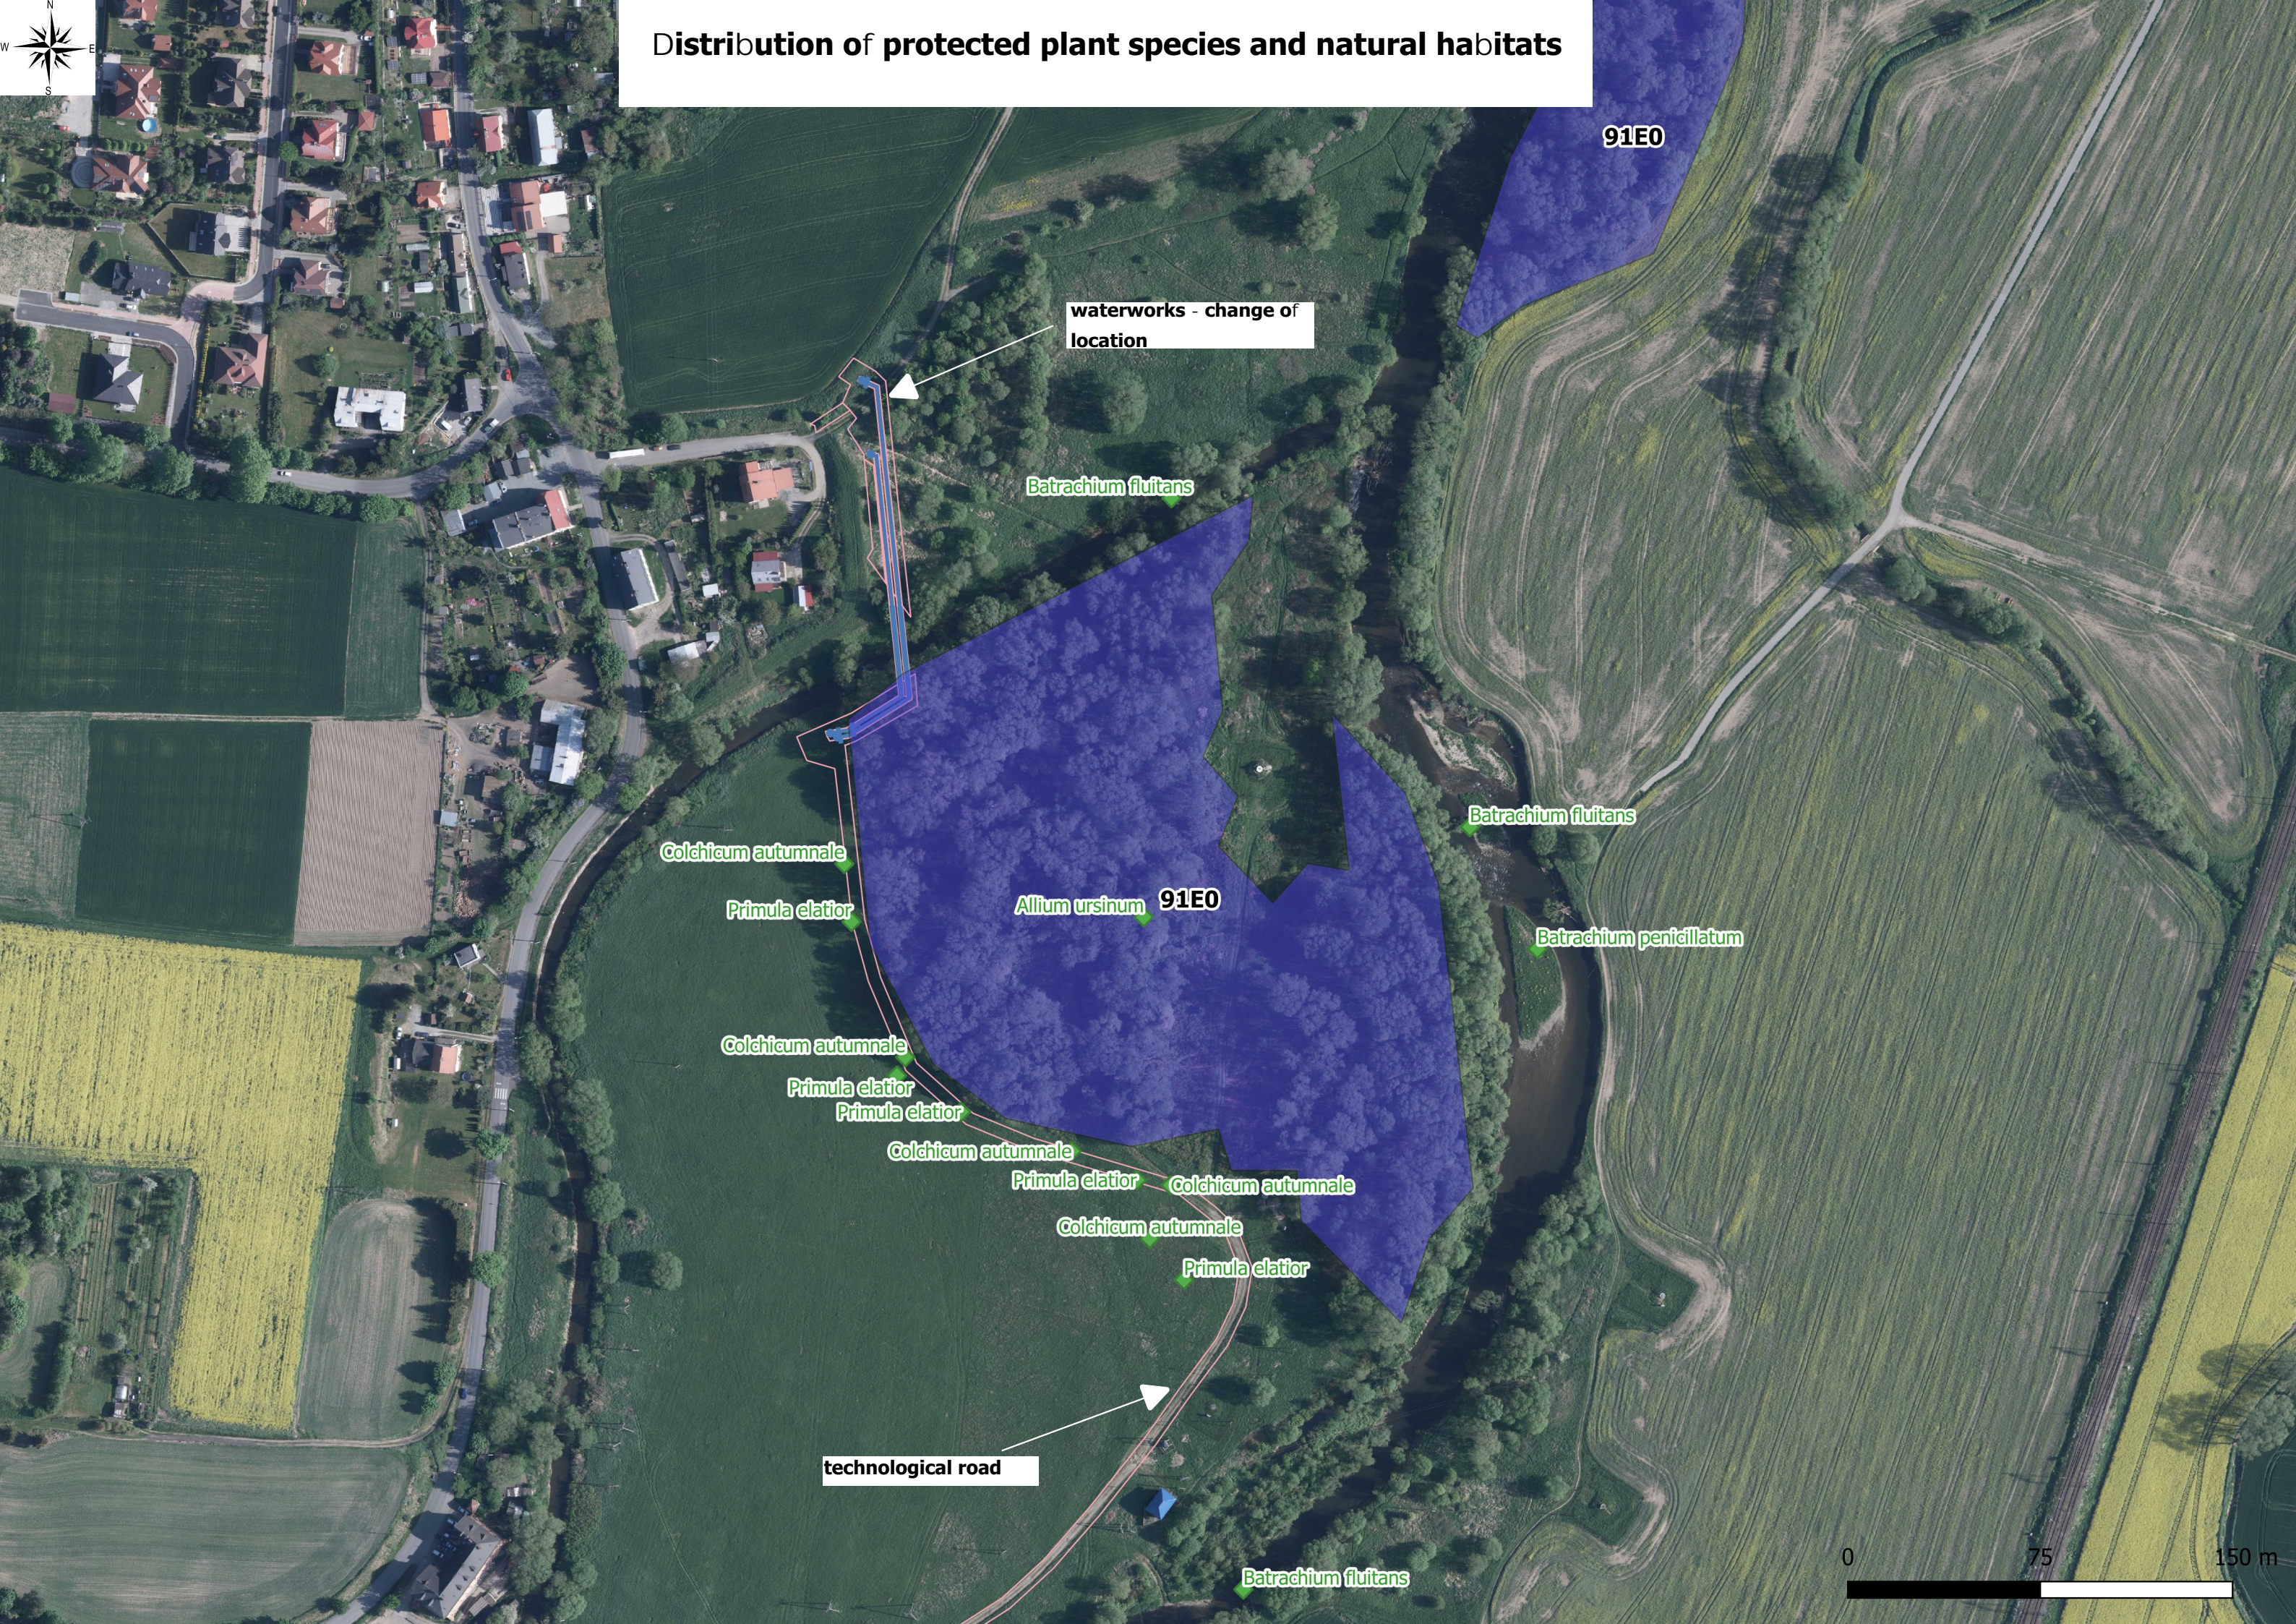

Distribution of protected plant species and natural habitats

91E0

waterworks - change of location

Batrachium fluitans

Batrachium fluitans

Colchicum autumnale

Allium ursinum 91E0

Batrachium penicillatum

Primula elatior

Colchicum autumnale

Primula elatior
Primula elatior

Primula elatior *Colchicum autumnale*

Colchicum autumnale

Primula elatior

technological road

Batrachium fluitans

0 75 150 m