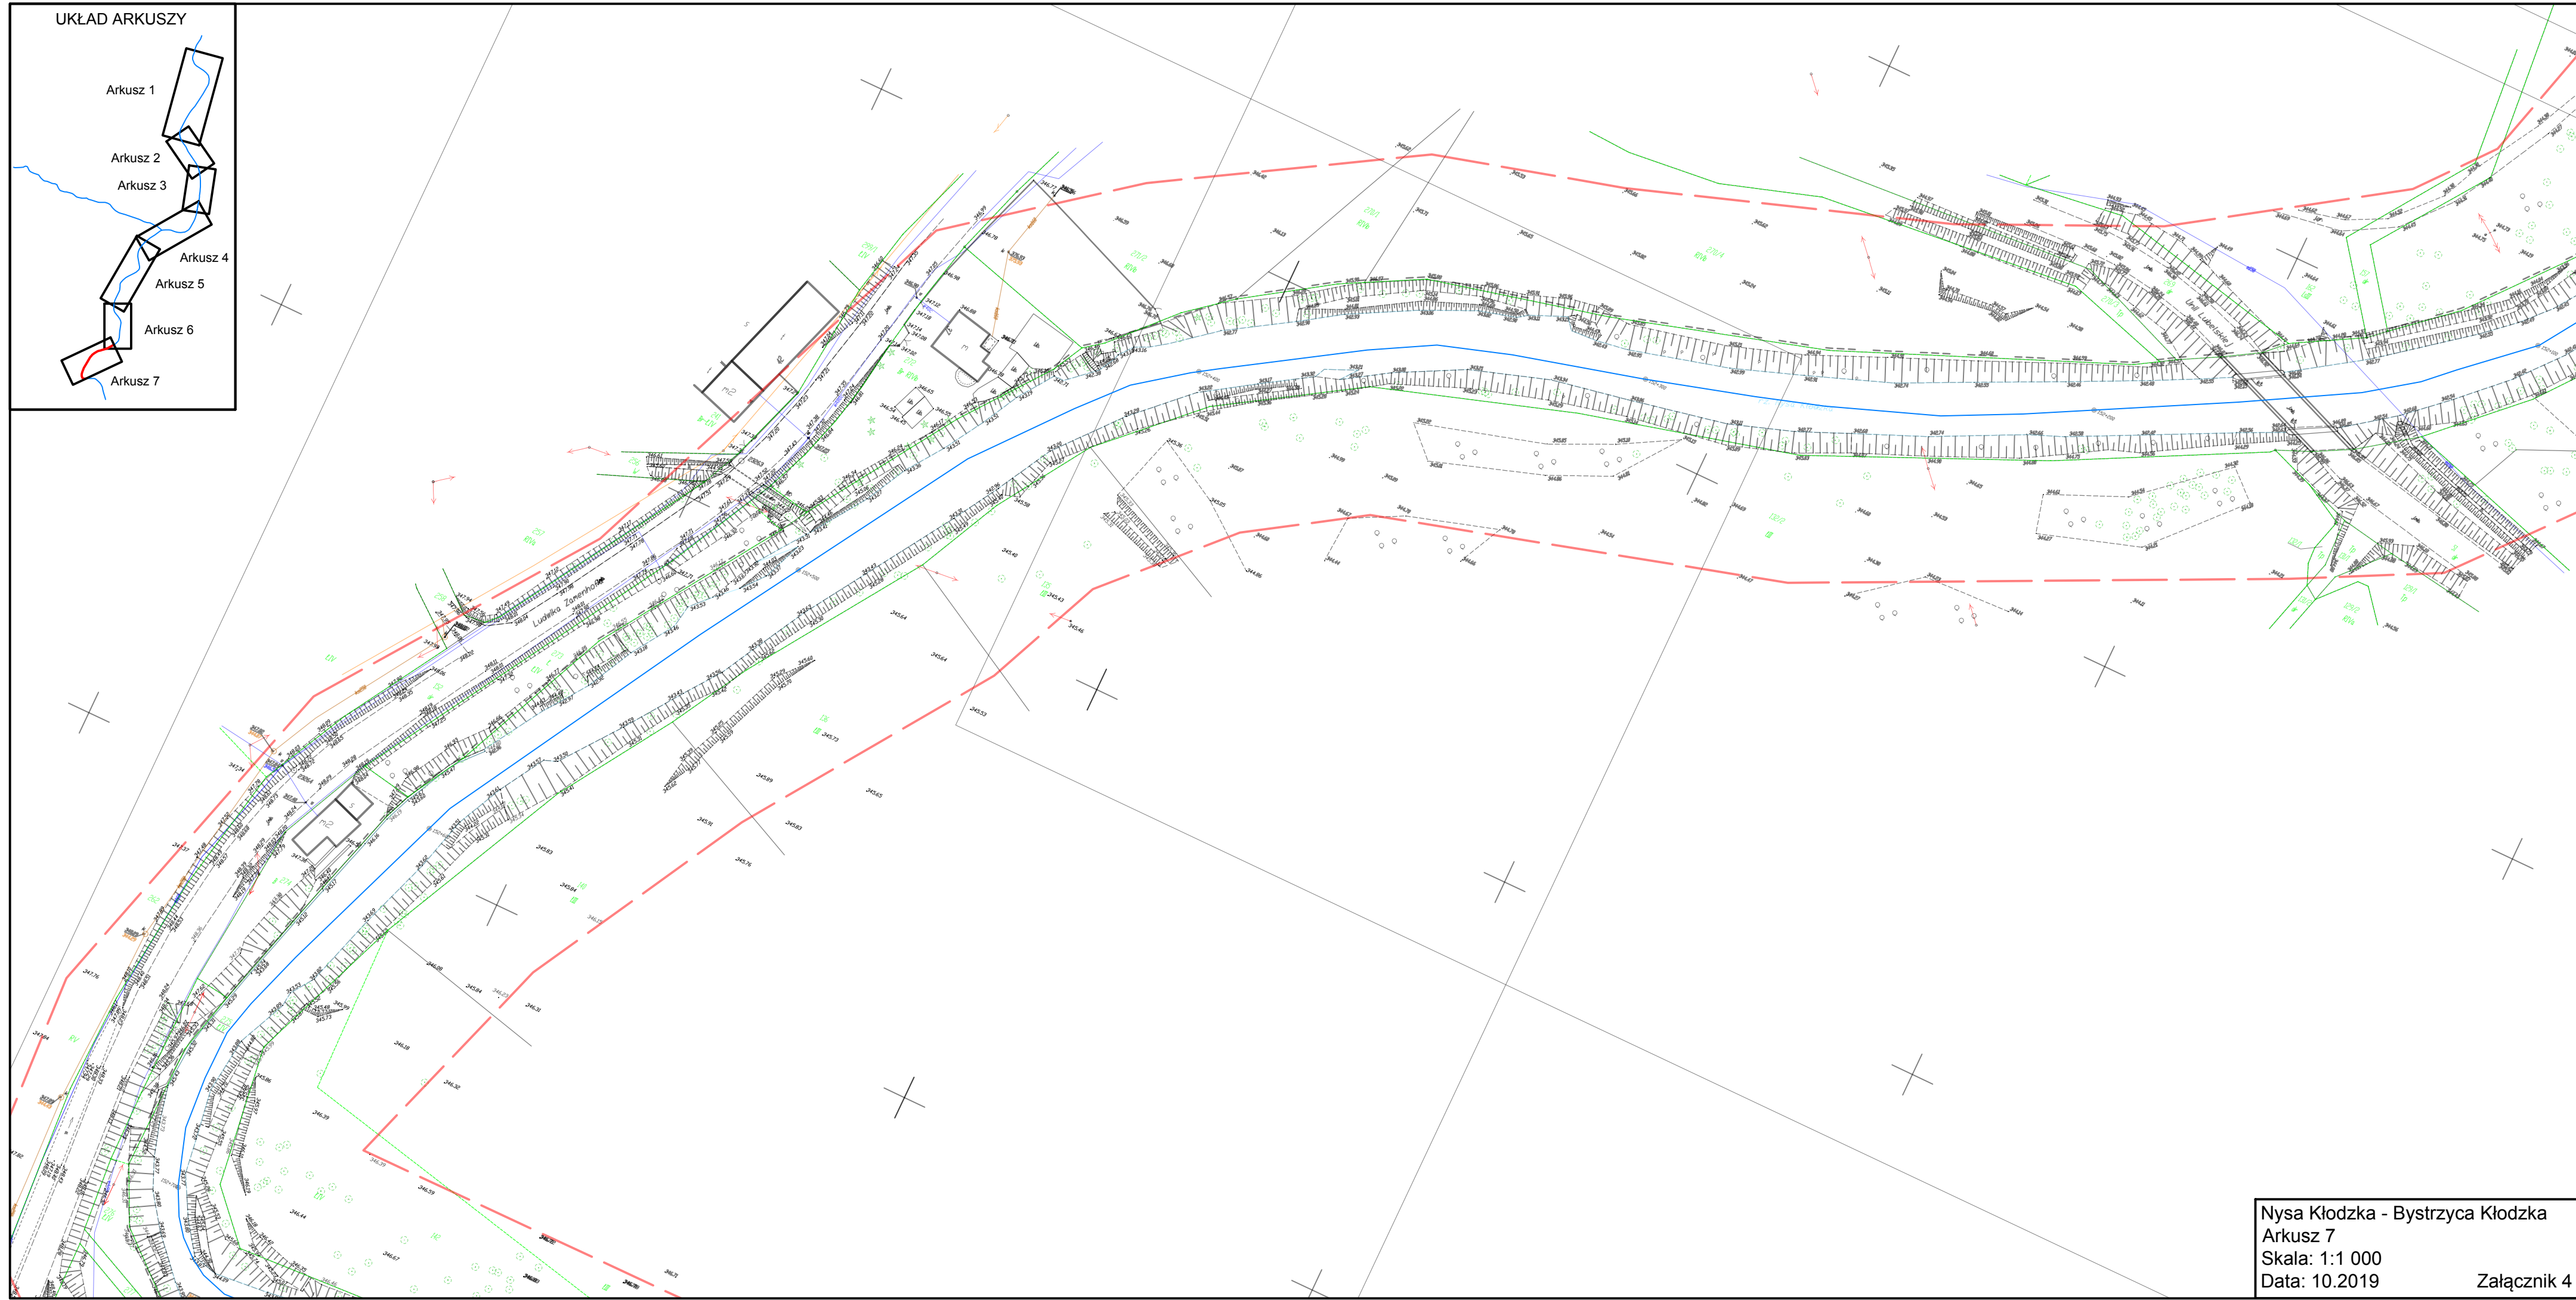

UKŁAD ARKUSZY

Nysa Kłodzka - Bystrzyca Kłodzka  
Arkusz 7  
Skala: 1:1 000  
Data: 10.2019  
Załącznik 4