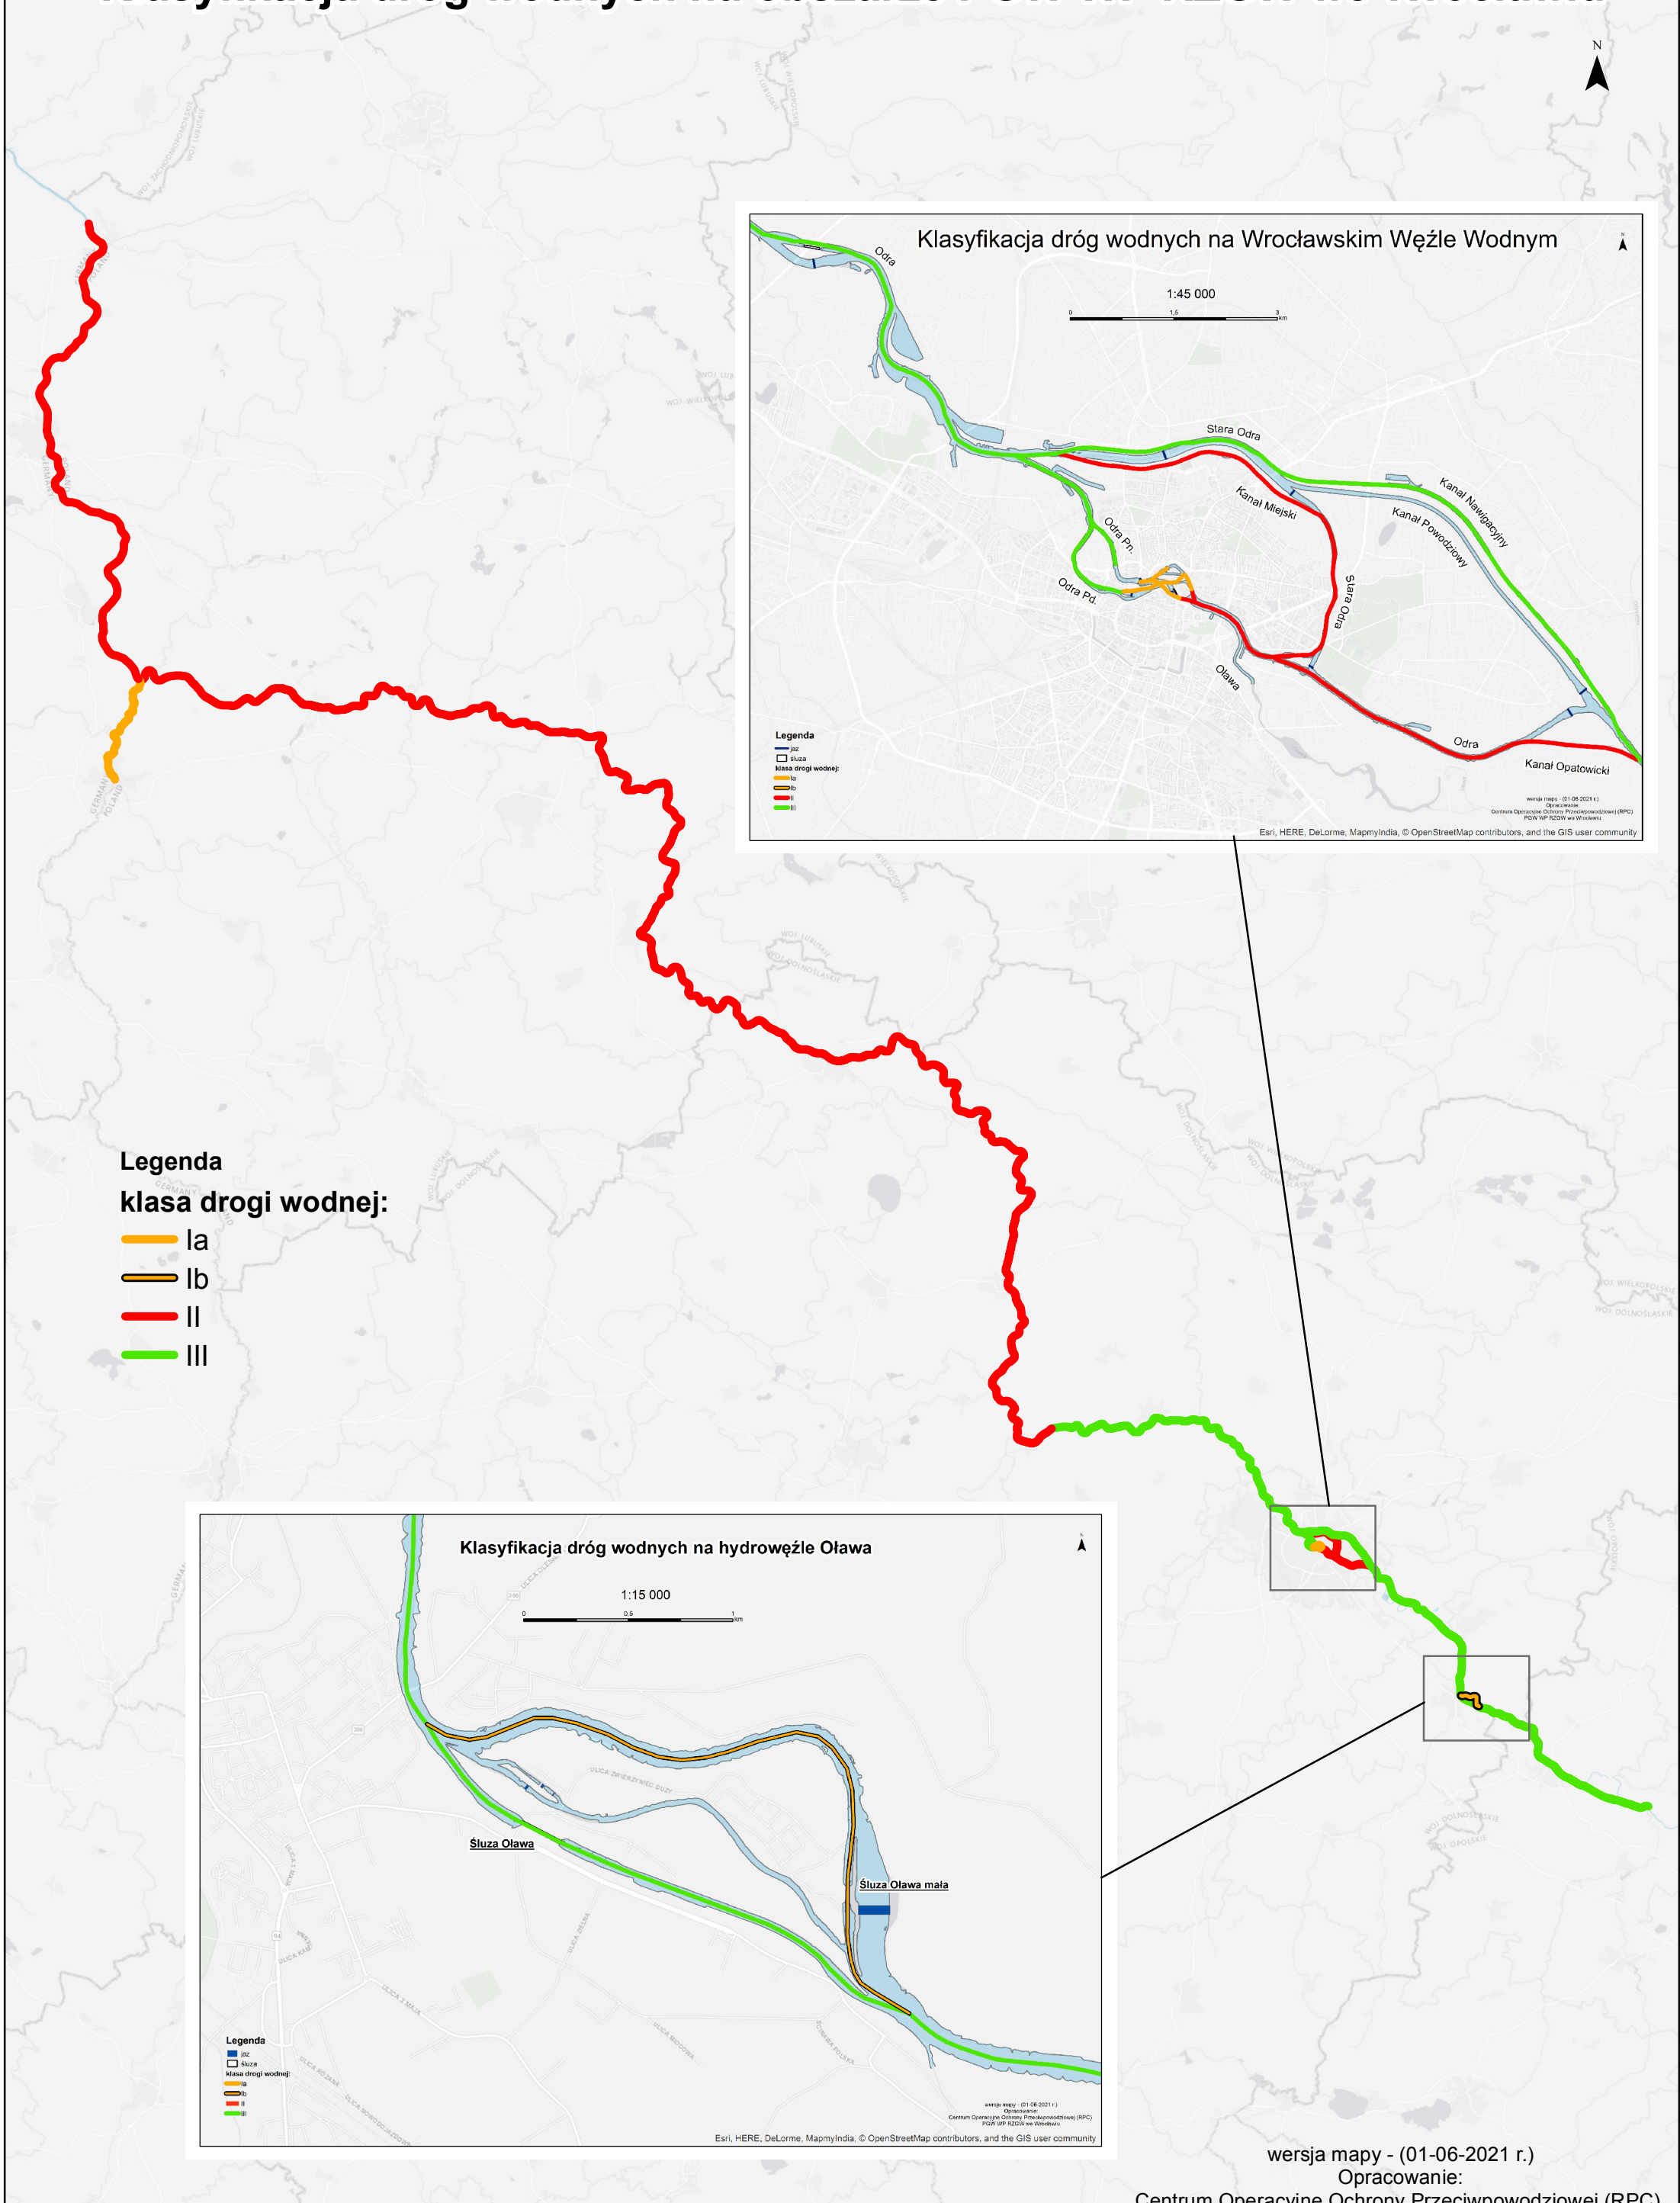

Klasyfikacja dróg wodnych na obszarze PGW WP RZGW we Wrocławiu

- Legenda**
klasa drogi wodnej:
- Ia
 - Ib
 - II
 - III

wersja mapy - (01-06-2021 r.)
Opracowanie:
Centrum Operacyjne Ochrony Przeciwpowodziowej (RPC)
PGW WP RZGW we Wrocławiu