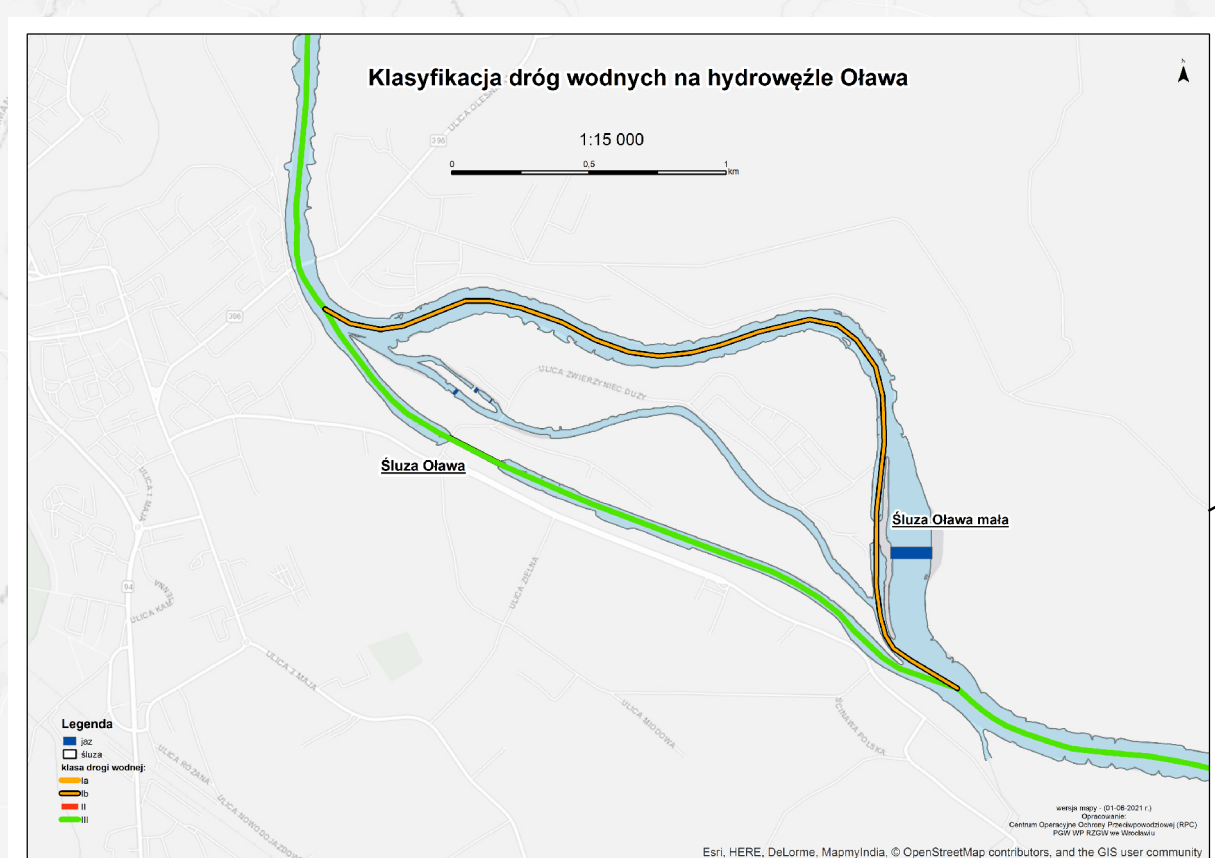

Klasyfikacja dróg wodnych na obszarze PGW WP RZGW we Wrocławiu

- Legenda**
klasa drogi wodnej:
- Ia
 - Ib
 - II
 - III

wersja mapy - (01-06-2021 r.)
Opracowanie:
Centrum Operacyjne Ochrony Przeciwpowodziowej (RPC)
PGW WP RZGW we Wrocławiu